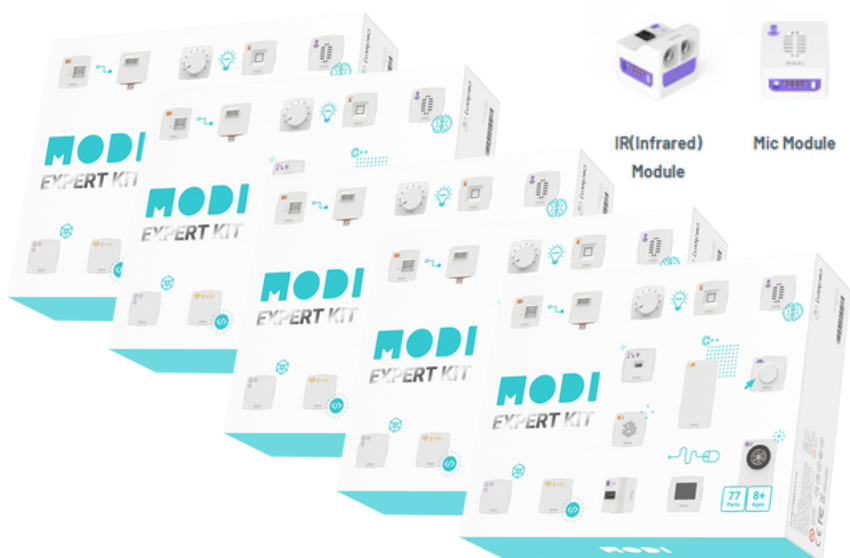

Laboratorio STEAM Expert

MODI
CONNECT & CREATE

► 5 x MODI Expert Kit

Ogni Expert Kit contiene

IR (Infrared) Module

Mic Module

Environment Module

Dial Module

Button Module

Gyroscope Module

Ultrasonic Module

LED Module

Speaker Module

Display Module

Motor controller Module

Motor Module